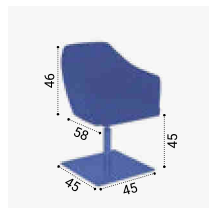

Piètement tulipe	Prix HT €	Éco-taxe*
NA50CH	625	1.54

Pivotement à 360°