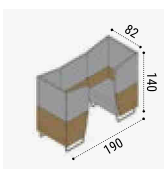

Prix du modèle :

7840€^{HT}

+ éco-contribution

→ Choisissez vos modules

Modèles 1 place

Banquette 1 place avec 3 côtés bi-matière		Prix HT €	Éco-taxe*
H.140 x L.82 x P.57 cm			
Tissu A	AMD11A	1870	4.83
Tissu B	AMD11B	1910	4.83
Tissu C	AMD11C	2150	4.83