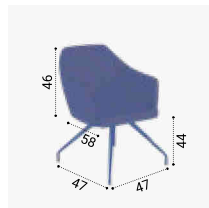

Pivotement à 360°

Piètement tulipe	Prix HT €	Éco-taxe*
NA50CH	625	1.54

Pivotement à 360°

Piètement 4 pieds plats	Prix HT €	Éco-taxe*
NA20 NO, BL ou CH	575	0.69

Pivotement à 360°

Piètement 4 pieds chromés	Prix HT €	Éco-taxe*
NA40CH	520	0.90