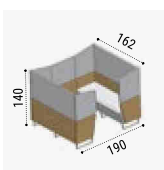

Ensemble 2 banquettes 2 places face à face avec dossier bi-matière et panneau intermédiaire		Prix HT €	Éco-taxe*
H.140 x L.162 x P.190 cm			
Tissu A	AMF22A	6180	15.61
Tissu B	AMF22B	6360	15.61
Tissu C	AMF22C	7210	15.61