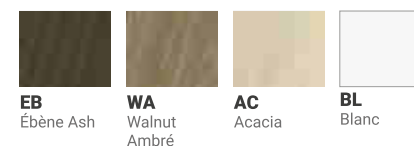

EB Ébène Ash
WA Walnut Ambré
AC Acacia
BL Blanc

Voir nuancier p.278-279

Oméga uniquement

Coloris du piètement

GP Graphite

Espace Informel

Aménagements Amity

Espace Informel

▶ Choisissez vos couleurs

4 coloris de finition bois

Voir nuancier p.278-279

Oméga uniquement

✎ Composez votre référence

Essentiel

- 01 Référence de base
- 02 Coloris structure
- 03 Coloris panneaux acoustiques et banquettes