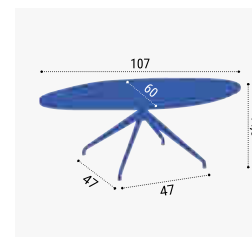

▶ Table basse Galet Pied pyramidal alu