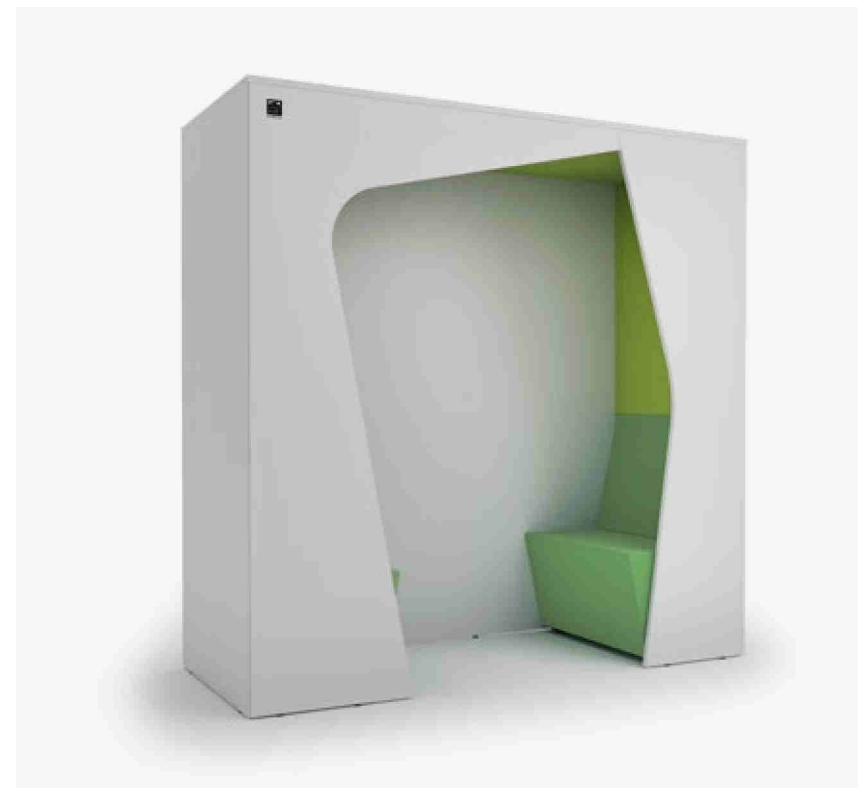

Exemple 2

Cabine acoustique 2 places 1 côté ouvert, structure *Light Grey* (LG), panneaux acoustiques tissu A Oméga *Lime*, banquettes tissu A Oméga *Prairie* (A17) (K02PF LG A18 A17)

Prix de l'ensemble :

4725€^{HT}

+ éco-contribution