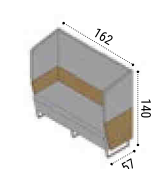

Modèles 2 places

Banquette 2 places avec 3 côtés bi-matière		Prix HT €	Éco-taxe*
H.140 x L.162 x P.57 cm			
Tissu A	AMD22A	2665	7.21
Tissu B	AMD22B	2750	7.21
Tissu C	AMD22C	3105	7.21