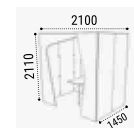

Cabine acoustique 4 places 1 côté ouvert	Prix HT €	Éco-taxe *
Table H.72 cm et luminaire inclus Préciser coloris structure + panneaux acoustiques + banquettes K04PF	7850	42.00