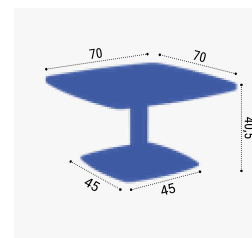

▶ Table basse carrée côté cintré