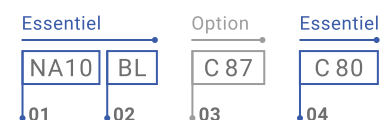

✎ Composez votre référence

- 01 Référence de base
- 02 Coloris piètement
- 03 Coloris tissu assise
- 04 Coloris tissu côtés ou coloris global (uni)

+ De nombreuses finitions tissu disponibles

+ Dossier confort et esthétique

+ Assise grand confort

+ 5 modèles de piètements