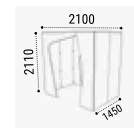

Cabine acoustique 4 places 2 côtés ouverts	Prix HT €	Éco-taxe *
Préciser coloris structure + panneaux acoustiques + banquettes K04PO	6085	38.01