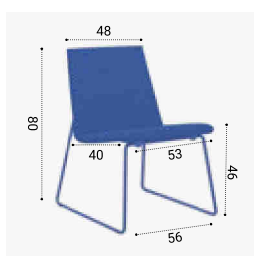

+ Piètement tube métal chromé

Chauffeuse Wait	Prix HT €	Éco-taxe*
WT50	320	0.51

Choisissez vos couleurs

Coût supplémentaire tissu		Prix HT €
Par produit - Voir nuancier p.278-279		
Tissu A	(standard, inclus dans le prix)	0
Tissu B	(supplément tarifaire)	25
Tissu C	(supplément tarifaire)	95

Composez votre référence

Essentiel

- 01 Référence de base
- 02 Coloris tissu