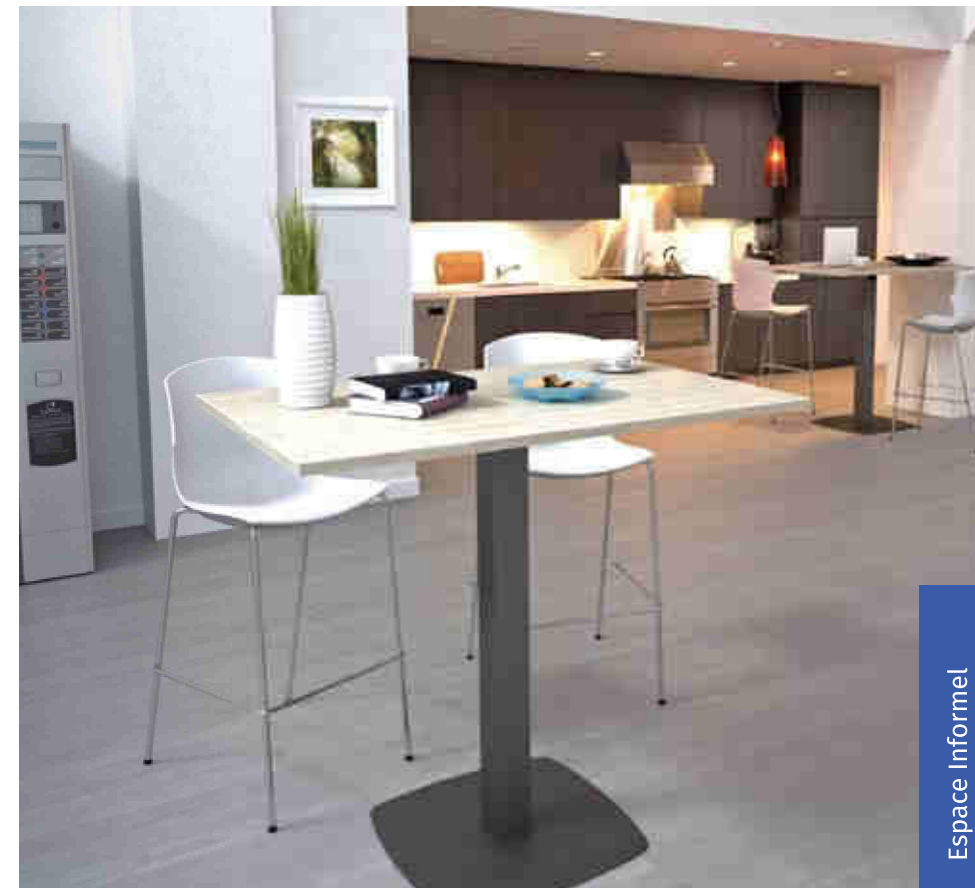

→ Choisissez votre table

Table ronde - H. 72 cm		Prix HT €	Éco-taxe*	
	Pied tulipe embase carrée 58 x 58 cm			
	Ø 100 cm	STT10 GA, BL ou AN	420	2.28
	Ø 100 cm	STT10 CH	810	2.28
	Ø 120 cm	STT12 GA, BL ou AN	445	2.66
	Ø 120 cm	STT12 CH	835	2.66

Guéridon - H. 72 cm		Prix HT €	Éco-taxe*	
	Pied tulipe embase carrée 48x48 cm			
	Carrée 80 x 80 cm	TGT80 GA, BL ou AN	305	1.73
	Carrée 80 x 80 cm	TGT80CH	605	1.73
	Carrée côtés cintrés 70 x 70 cm	TGS70 GA, BL ou AN	295	1.52
	Carrée côtés cintrés 70 x 70 cm	TGS70CH	595	1.52

Mange-debout - H. 104 cm		Prix HT €	Éco-taxe*	
	Pied tulipe embase carrée 48x48 cm			
	Carrée côtés cintrés 70 x 70 cm	TDT70 GA, BL ou AN	305	1.56
	Carrée côtés cintrés 70 x 70 cm	TDT70CH	605	1.56
		Pied tulipe embase carrée 58x58 cm		
Rectangle 120 x 60 cm		TT126 GA, BL ou AN	485	2.21
Rectangle 120 x 60 cm		TT126CH	875	2.21
Rectangle 120 x 80 cm		TT128 GA, BL ou AN	505	2.49
	Rectangle 120 x 80 cm	TT128CH	898	2.49

Espace Informel

▲ 2 tables Mange-debout : Rectangle 120 x 60 cm, Plateau Acacia (AC), Pied tulipe Anthracite (AN) à embase carrée // H.104 x L.120 x P.60 cm // TT126 ANAC (x2) // 970€

🔍 Choisissez vos couleurs

7 coloris de plateaux (code à intégrer à la suite de la référence)

BL Blanc	LG Light Grey	CV Calvados	EB Ébène Ash	CL Chêne Clair	WA Walnut Ambré	AC Acacia