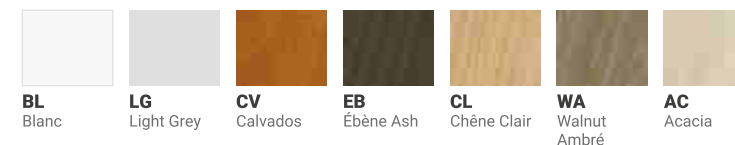

Coût supplémentaire tissu		Prix HT €
Choix du tissu (même catégorie) : tissu A OMEGA (standard, inclus dans le prix) ou tissu B XTREME CS (supplément tarifaire) - Voir nuancier p.278-279		
2 places	(Tissu B XTREME CS, supplément tarifaire)	105
4 places	(Tissu B XTREME CS, supplément tarifaire)	160

✎ composez votre référence

- 01 Référence de base
- 02 Coloris structure
- 03 Coloris panneaux acoustiques
- 04 Coloris banquettes

Espace Informel