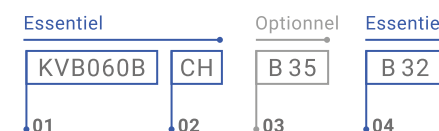

Banquette de travail mobile Modèle 62 x 32 cm - H : 57,5 cm		Prix HT €	Éco-taxe*
Sur roulettes avec tablette incluse			
Tissu A	KVH090ARO	335	0.97
Tissu B	KVH090BRO	345	0.97
Tissu C	KVH090CRO	395	0.97

Accoudoir Média Modèle 62 x 32 cm - H : 56 cm		Prix HT €	Éco-taxe*
1 boîtier comprenant 1 PC + 2 USB chargeurs			
Tissu A	KVE090ANO	515	0.90
Tissu B	KVE090BNO	525	0.90
Tissu C	KVE090CNO	575	0.90

Poef rond bas sur patins		Prix HT €	Éco-taxe*
Ø 38 cm - H : 39 cm			
Tissu A	KVR038ANO	198	0.42
Tissu B	KVR038BNO	208	0.42
Tissu C	KVR038CNO	258	0.42

Poef rond bas sur roulettes		Prix HT €	Éco-taxe*
Ø 38 cm - H : 40,5 cm			
Tissu A	KVR038ARO	220	0.42
Tissu B	KVR038BRO	230	0.42
Tissu C	KVR038CRO	280	0.42

+ Options

Piètement Chromé		Prix HT €	Éco-taxe*
En remplacement des patins - Surélève le poef de 10 cm Non proposé sur les modèles ronds - Remplacez NO par CH dans la référence			
Modèles angles (3 pieds)	CH	78	0.08
Modèles banquettes (4 pieds)	CH	103	0.11

Supplément bicolore		Prix HT €
Par produit - Tissu de même gamme - Voir nuancier p.278-279		
Coût supplémentaire		25

Tablette optionnelle banquette basse		Prix HT €	Éco-taxe*
Modèle H. 8 x L. 38 x P. 60 cm			
Coloris Blanc	KVTM	60	0.08

Tablette optionnelle banquette haute		Prix HT €	Éco-taxe*
Modèle H. 8 x L. 40 x P. 30 cm			
Coloris Blanc	KVTMH	54	0.04

📄 Choisissez vos couleurs

Voir nuancier p.278-279

📝 Composez votre référence

- 01 Référence de base
- 02 Piètement
- 03 Coloris tissu assise
- 04 Coloris tissu côtés ou coloris global (uni)