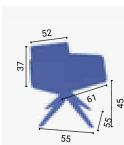

Pied bois pyramidal		Prix HT €	Éco-taxe*
Disponible sous 10 jours			
Sans accoudoirs	LF14 FB Tissu A	645	0.64
Sans accoudoirs	LF14 FB 999 ou 998 Cuir	795	0.64
Avec accoudoirs	LF16 FB Tissu A	905	0.85
Avec accoudoirs	LF16 FB 999 ou 998 Cuir	1225	0.85