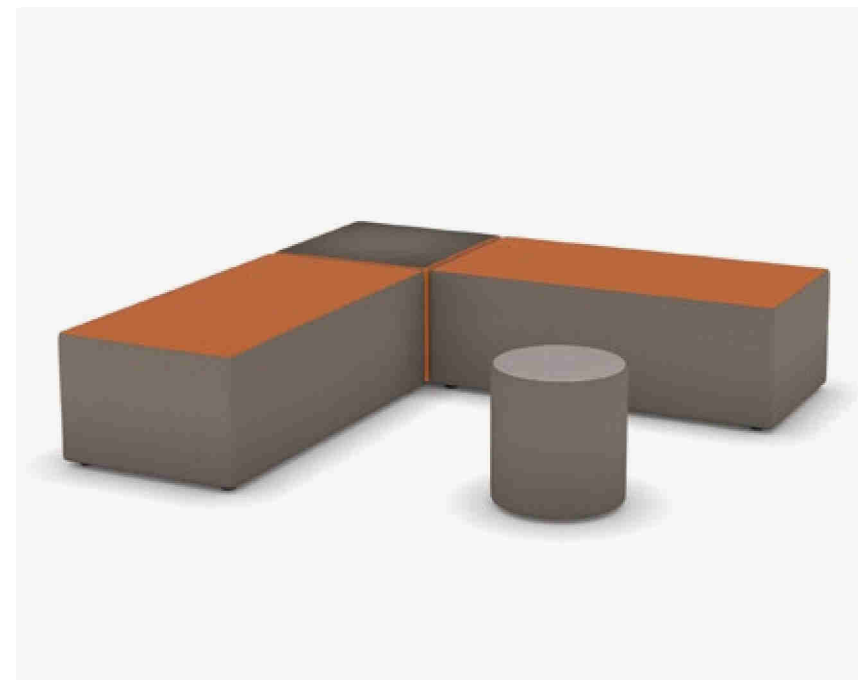

▼ Ensemble de banquettes Kréativ unis, tissu B Xtreme CS coloris Panama (B38), Blizzard (B31) et Grey (B32)

18

Aménagements Kréativ

Exemple 1

2 banquettes L.120 cm (KVB120ANO A02)
et 4 banquettes Angle 45°
(KVA045ANO A02), tissu A Alfa Gris (A02)
4 banquettes Angle 45° (KVA045ANO A03)
et 2 accoudoirs Média (KVE090ANO A03),
tissu A Alfa Rouge (A03)
Tablette optionnelle pour banquette
haute (KVTMH)

Prix de l'ensemble :

4274€^{HT}

+ éco-contribution

Exemple 2

2 banquettes L.120 cm bicolores
(KVB120BNO B39 B31)
Banquette L.60 cm bicolore (KVB060BNO B31 B39)
Pouf rond bas bicolore sur patins
(KVR038BNO B32 B31)
Tissu B Xtreme CS Malang (B39), Blizzard (B31) et
Grey (B32)