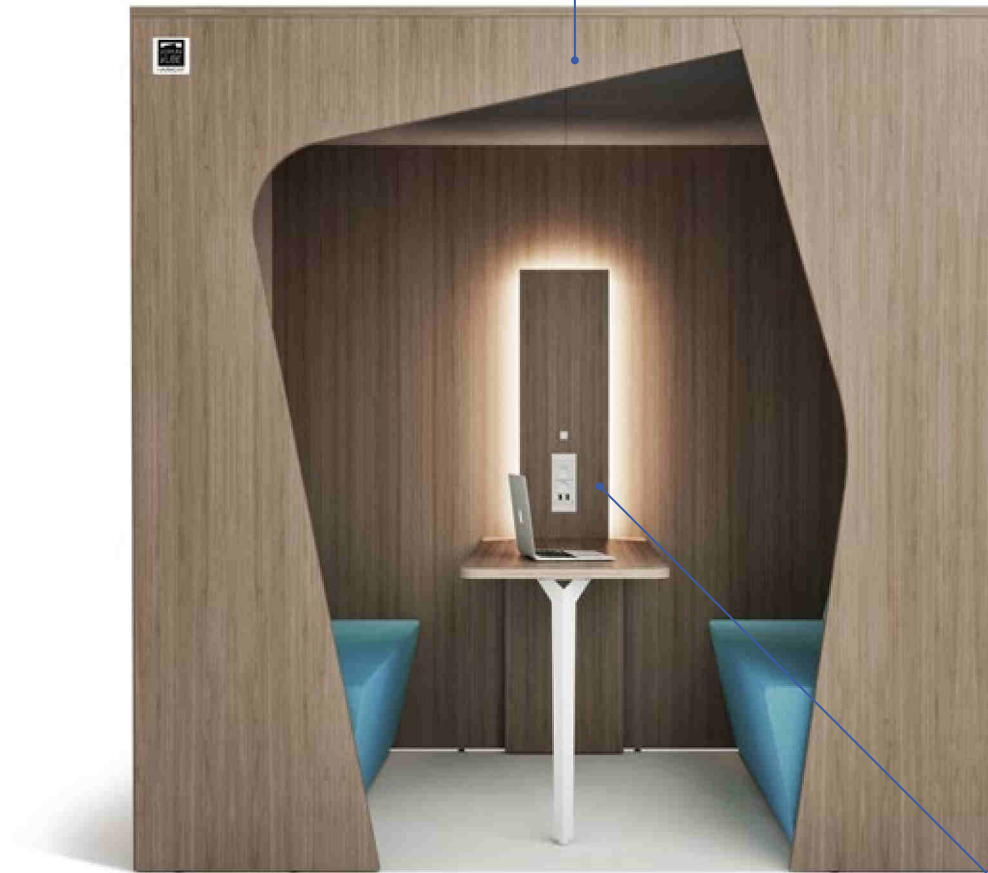

L.2100 x H.2210 x P.1450 cm

1X KO4PF AC A15 A20

7850€ HT + éco-taxe

+ Design et coloré

+ Revêtement intérieur :
panneaux tapissés et
acoustiques

◀ K04PFWA B31 B37 ▶

Espace Informel

+ Chants invisibles,
assemblage soigné
(angles à 45°)