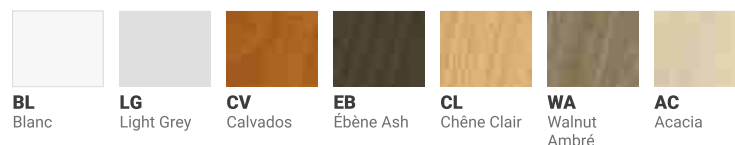

7 coloris de plateaux (code à intégrer à la suite de la référence)

						
BL Blanc	LG Light Grey	CV Calvados	EB Ébène Ash	CL Chêne Clair	WA Walnut Ambré	AC Acacia

4 coloris de piètement tulipe carré

			
GA Gris Alu	CH Chromé	AN Anthracite	BL Blanc

▶ Table basse carrée côté cintré

▶ Table basse Galet Pied tulipe

▶ Table basse Galet Pied pyramidal alu

▶ Table basse Galet Pied pyramidal bois

▶ Table basse Galet 4 pieds plats

🎨 Choisissez vos couleurs

7 coloris de plateaux
(code à intégrer à la suite de la référence)

4 coloris de piètement tulipe

3 coloris de piètement 4 pieds plats / alu pyramidal

1 coloris de piètement bois pyramidal

TBS10 AN LG ▶

TBT70 BL CL ▶

Espace Informel

*Montant de l'Éco-contribution en € HT - susceptible de changements