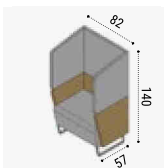

→ Choisissez vos modules

Modèles 1 place

Banquette 1 place avec 3 côtés bi-matière		Prix HT €	Éco-taxe*
H.140 x L.82 x P.57 cm			
Tissu A	AMD11A	1870	4.83
Tissu B	AMD11B	1910	4.83
Tissu C	AMD11C	2150	4.83