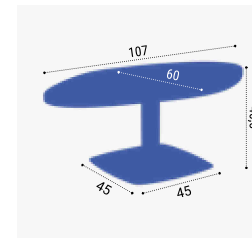

▶ Table basse Galet Pied tulipe