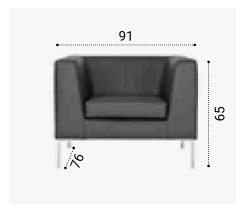

Fauteuil 1 place - L. 91 cm		Prix HT €	Éco-taxe*
Tissu A	LG01 A	1105	1.47
Tissu B	LG01 B	1125	1.47
Tissu C	LG01 C	1265	1.47
Cuir noir	LG01 999	1365	1.47
Cuir blanc	LG01 998	1395	1.47