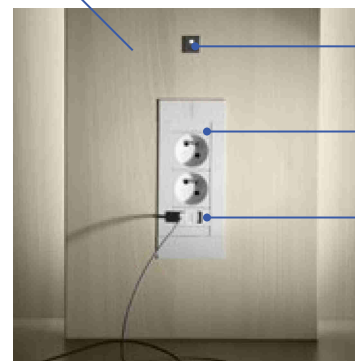

CL
Chêne Clair

WA
Walnut
Ambré

AC
Acacia

+ Interrupteur tactile

+ 2 prises de courant

+ 2 ports USB

Aménagements **Komunikube**

Espace Informel