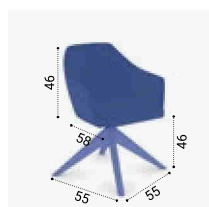

→ Choisissez votre chauffeuse

Piètement bois pyramidal	Prix HT €	Éco-taxe*
NA10FB	660	0.70

Pivotement à 360° avec retour automatique