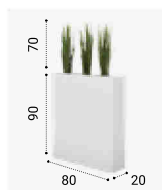

Volcana - Hauteur totale 140 cm

Prix HT €

hauteur pot : 57,5 cm

Pot sable PLOGN

315

Dune - Hauteur totale 160 cm

Prix HT €

H.90 x L.80 x P.20 cm