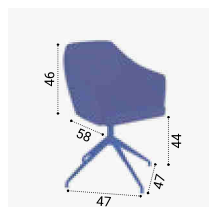

Prix de l'ensemble :

520€^{HT}

+ éco-contribution

→ Choisissez votre chauffeuse

Piètement bois pyramidal	Prix HT €	Éco-taxe*
NA10FB	660	0.70

Pivotement à 360° avec retour automatique

Piètement alu pyramidal	Prix HT €	Éco-taxe*
NA10 NO, BL ou CH	560	0.66