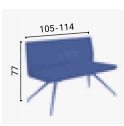

Banquette 2 places

4 pieds chromés		Prix HT €	Éco-taxe*
Disponible sous 10 jours			
Sans accoudoirs	LF20 CH Tissu A	995	1.53
Sans accoudoirs	LF20 CH 999 ou 998 Cuir	1295	1.53
Avec accoudoirs	LF22 CH Tissu A	1255	1.67
Avec accoudoirs	LF22 CH 999 ou 998 Cuir	1725	1.67