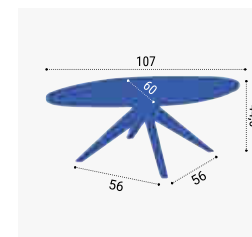

▶ Table basse Galet Pied pyramidal bois