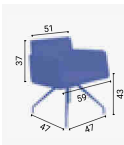

4 pieds chromés		Prix HT €	Éco-taxe*
Disponible sous 10 jours			
Sans accoudoirs	LF15 CH Tissu A	545	0.90
Sans accoudoirs	LF15 CH 999 ou 998 Cuir	695	0.90
Avec accoudoirs	LF17 CH Tissu A	805	1.04
Avec accoudoirs	LF17 CH 999 ou 998 Cuir	1125	1.04