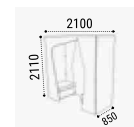

➔ Choisissez votre cabine acoustique

Cabine acoustique 2 places 1 côté ouvert	Prix HT €	Éco-taxe *
Préciser coloris structure + panneaux acoustiques + banquettes K02PF	4725	16.10