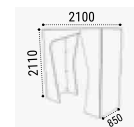

Cabine acoustique 2 places 2 côtés ouverts	Prix HT €	Éco-taxe *
Préciser coloris structure+ panneaux acoustiques + banquettes K02PO	4325	13.65