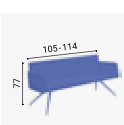

Banquette 3 places

4 pieds chromés		Prix HT €	Éco-taxe*
Disponible sous 10 jours			
Sans accoudoirs	LF30 CH Tissu A	1330	2.21
Sans accoudoirs	LF30 CH 999 ou 998 Cuir	1780	2.21
Avec accoudoirs	LF32 CH Tissu A	1590	2.37
Avec accoudoirs	LF32 CH 999 ou 998 Cuir	2210	2.37