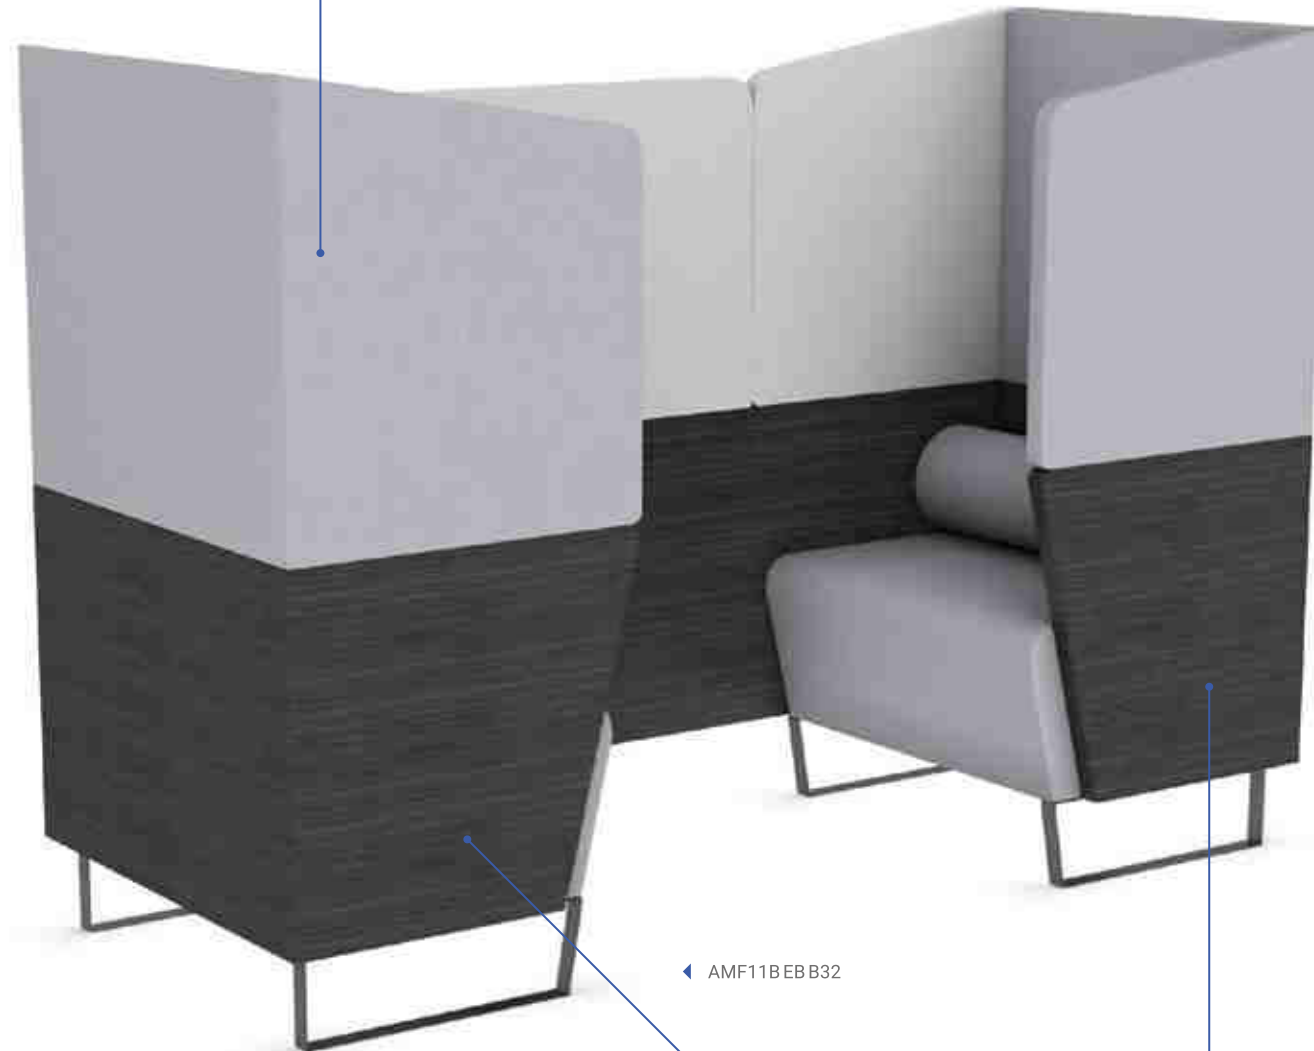

+ 49 coloris de tissu disponibles

◀ AMF11B EBB32

+ De nombreuses configurations possibles

+ Design

4 coloris de finition bois

EB Ébène Ash
WA Walnut Ambré
AC Acacia
BL Blanc

Voir nuancier p.278-279

Oméga uniquement

Coloris du piètement

GP Graphite

Espace Informel