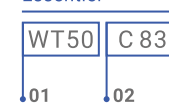

Composez votre référence

Essentiel

- 01 Référence de base
- 02 Coloris tissu