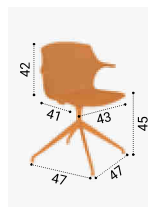

Piètement alu pyramidal		Prix HT €	Éco-taxe*
Sans accoudoirs	FR80 NO, BL ou CH	330	0.44
Avec accoudoirs	FR81 NO, BL ou CH	340	0.46
Sans accoudoirs + placet tissu	FR85 NO, BL ou CH	370	0.48
Avec accoudoirs + placet tissu	FR86 NO, BL ou CH	380	0.50