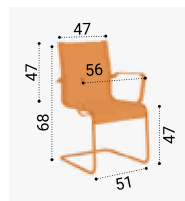

▼ SU810 BL

▼ SU700 BL