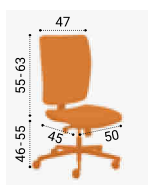

→ Choisissez votre fauteuil