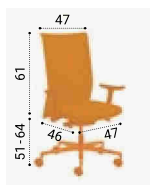

➔ Choisissez votre fauteuil

Fauteuil uni		Prix HT €	Éco-taxe*
Sans accoudoirs - Piètement noir			
Synchrone Plus	LVTUP00NO	495	1.15