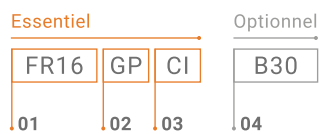

Composez votre référence

- 01 Référence de base
- 02 Coloris piètement
- 03 Coloris coque
- 04 Coloris tissu (si placet tissu)