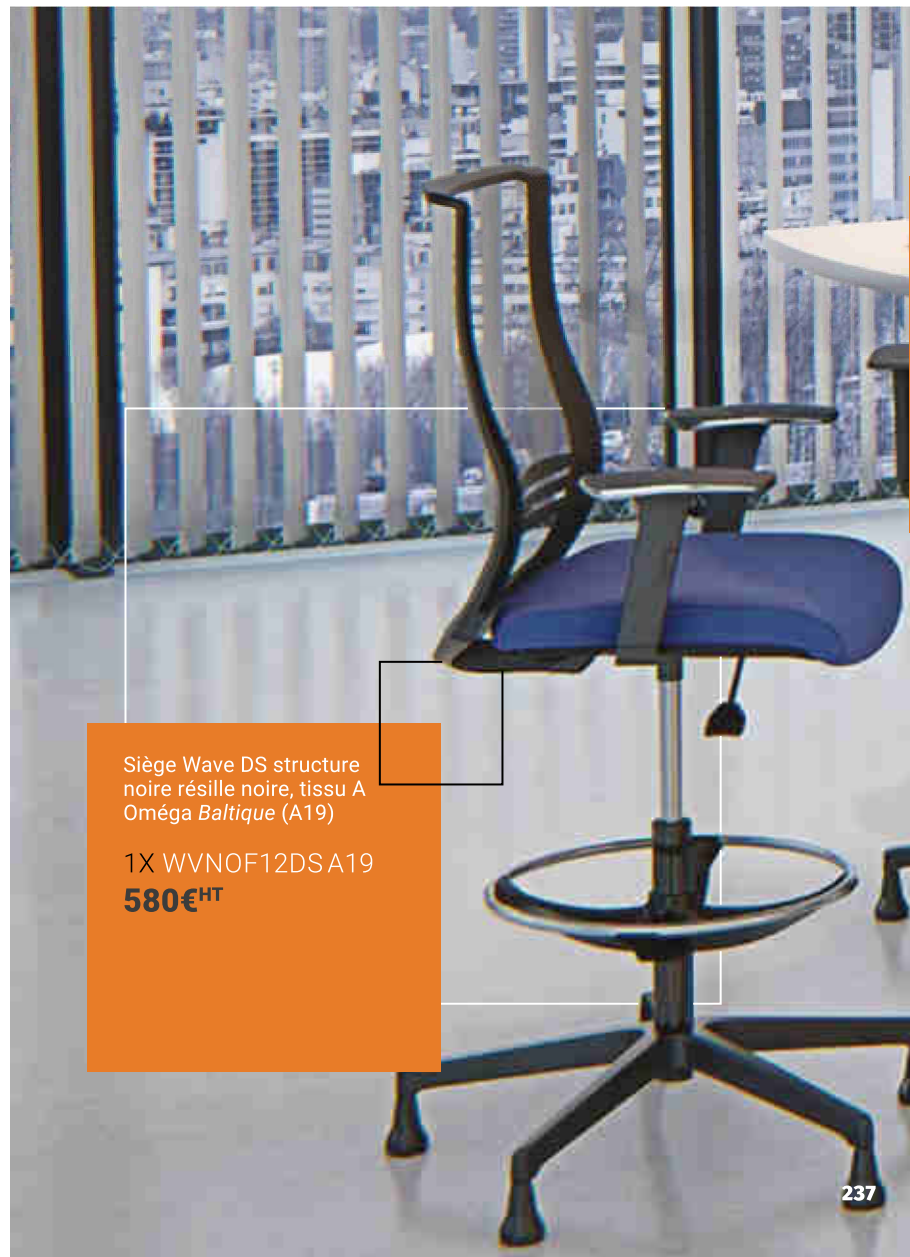

- > Fauteuil pour table de travail haute.
- > Liaison assise/dossier fixe.
- > Réglage de la hauteur d'assise par vérin à gaz (de 71 à 93 cm).
- > Repose-pieds réglable en hauteur.
- > Piètement noir.