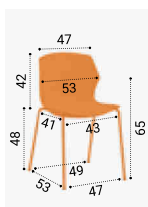

→ Choisissez votre chaise

Piètement 4 pieds		Prix HT €	Éco-taxe*
Sans accoudoirs	FR10 BL, GP ou CH	145	0.39
Avec accoudoirs	FR11 BL, GP ou CH	155	0.41
Sans accoudoirs + placet tissu	FR15 BL, GP ou CH	185	0.43
Avec accoudoirs + placet tissu	FR16 BL, GP ou CH	195	0.45