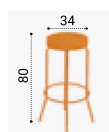

Tabourets **Luciano, Resto**

Tabouret Luciano

La tendance du moment. Du bois naturel, un confort remarquable, Luciano est un charmeur... laissez-vous faire!

10 JOURS 8 ANS Voir nuancier tissus p.278-279

- > Tabouret avec dossier, design et confortable.
- > Imaginé pour les moments de partage, dans le cadre d'une réunion ou d'un instant de détente.
- > Structure en mousse injectée sur un support métallique.
- > Piètement pyramidal en bois massif avec repose-pieds (métal chromé).
- > Revêtement en tissu avec un choix de plus de 50 coloris (voir nuancier p.278-279).
- > Gamme présentée dans l'espace Informel - page 41

Points forts
+ Élegant et Design
+ Piètement bois naturel
+ Dossier confort

1 coloris de piètement

Tabouret Luciano	Prix HT €	Éco-taxe*
LU10HN	518	0.57

Choisissez vos couleurs

Coût supplémentaire tissu	Prix HT €
Par produit - Voir nuancier p.278-279	
Tissu A (inclus dans le prix)	0
Tissu B (supplément tarifaire)	18
Tissu C (supplément tarifaire)	45

Tabouret Resto

8 ANS

Voir nuancier tissus p.278-279

Le rendez-vous tradition. Une assise rembourrée sur 4 pieds chromés, c'est un classique des espaces conviviaux.

- > Tabouret traditionnel.
- > Recommandé pour les espaces de restauration, les lieux d'échanges ou de réunions informelles.
- > Revêtement de l'assise en tissu avec un choix de plus de 50 coloris (voir nuancier p.278-279).
- > Piètement chromé Ø 32 mm.

Tabouret Resto	Prix HT €	Éco-taxe*
80 x 34 cm TAB4PH	160	0.30

Choisissez vos couleurs

Coût supplémentaire tissu	Prix HT €
Par produit - Voir nuancier p.278-279	
Tissu A (inclus dans le prix)	0
Tissu B (supplément tarifaire)	12
Tissu C (supplément tarifaire)	35