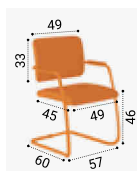

- > **Fauteuil visiteur ou réunion.**
- > **Piètement Luge :** Gris Alu (GA), Blanc (BL) ou Chromé (CH).
- > **Bicolore :** Assise et dossier en tissu de catégorie A, B ou C. Côtés blancs (VS400) ou côtés noirs (VS500).
- > **Chaise assortie au Fauteuil Square** (voir p.242)
- > **Empilable par 4**