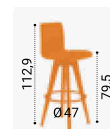

**Points forts**  
 + Élegant et Design  
 + Piètement bois naturel  
 + Dossier confort

▲ Tabouret Luciano, Tissu B Xtreme CS Grey (B32) // LU10HNB32 // 536 €HT

1 coloris de piètement

HN Hêtre naturel

Tabouret Luciano	Prix HT €	Éco-taxe*
LU10HN	518	0.57