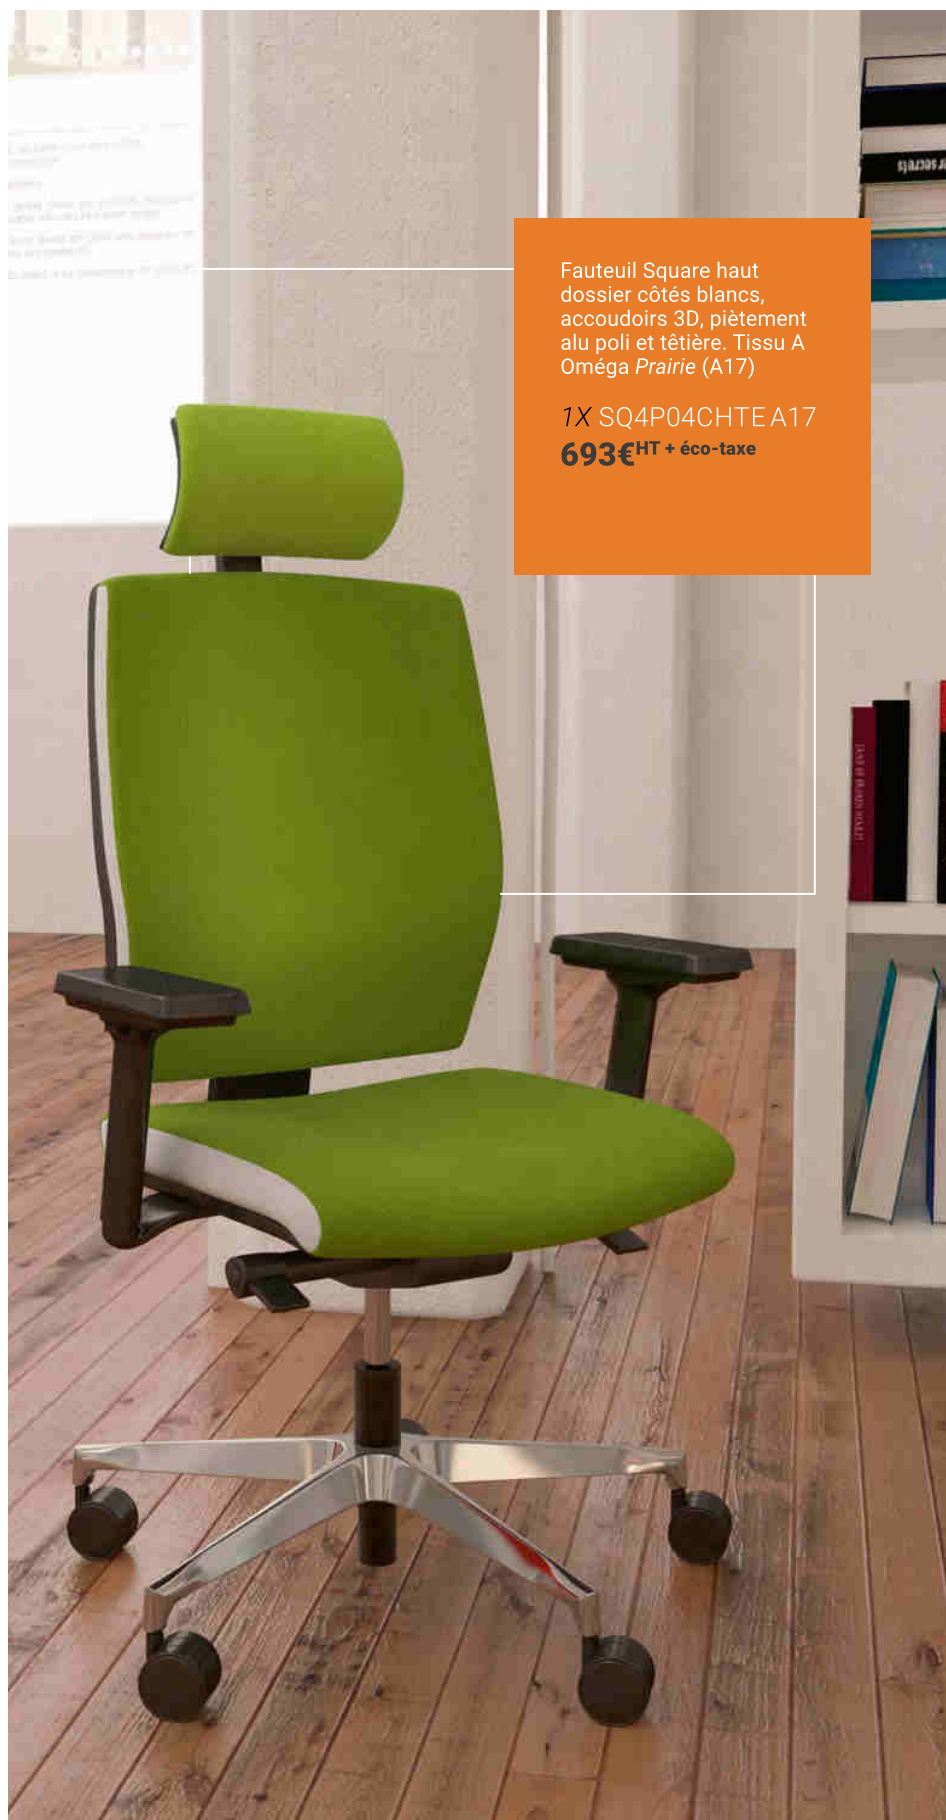

242

Fauteuil Square haut dossier côtés blancs, accoudoirs 3D, piètement alu poli et tête. Tissu A Oméga *Prairie* (A17)

1X SQ4P04CHTE A17
693€ HT + éco-tax