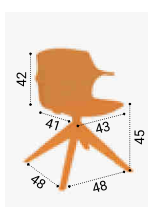

Piètement bois pyramidal		Prix HT €	Éco-taxe*
Sans accoudoirs	FR80FB	440	0.48
Avec accoudoirs	FR81FB	450	0.50
Sans accoudoirs + placet tissu	FR85FB	480	0.53
Avec accoudoirs + placet tissu	FR86FB	490	0.55