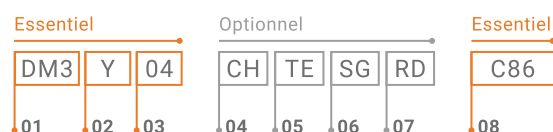

→ Choisissez votre fauteuil

Fauteuil tissu		Prix HT €	Éco-taxe*
Sans accoudoirs - Piètement noir			
Synchrone	DM3Y00	285	0.99

+ Options

Réglage profondeur d'assise

Remplacer Y par P dans la référence
P

Prix HT €
27

Accoudoirs réglables

Remplacer 00 par 03 dans la référence
03

Prix HT €	Éco-taxe*
36	0.22

Accoudoirs 3D

Remplacer 00 par 04 dans la référence
04

Prix HT €	Éco-taxe*
80	0.22

Piètement alu poli

CH

Prix HT €
48

Tête

TE

Prix HT €	Éco-taxe*
78	0.05

Pompe lombaire gonflable

SG

Prix HT €
50

Roulettes sols durs

En remplacement des roulettes standard
RD

Prix HT €
10

Choisissez vos couleurs

Coût supplémentaire tissu

Par produit - Voir nuancier p.278-279

Tissu	Prix HT €
Tissu A (inclus dans le prix)	0
Tissu B (supplément tarifaire)	18
Tissu C (supplément tarifaire)	45

Voir nuancier tissus p.278-279

Composez votre référence