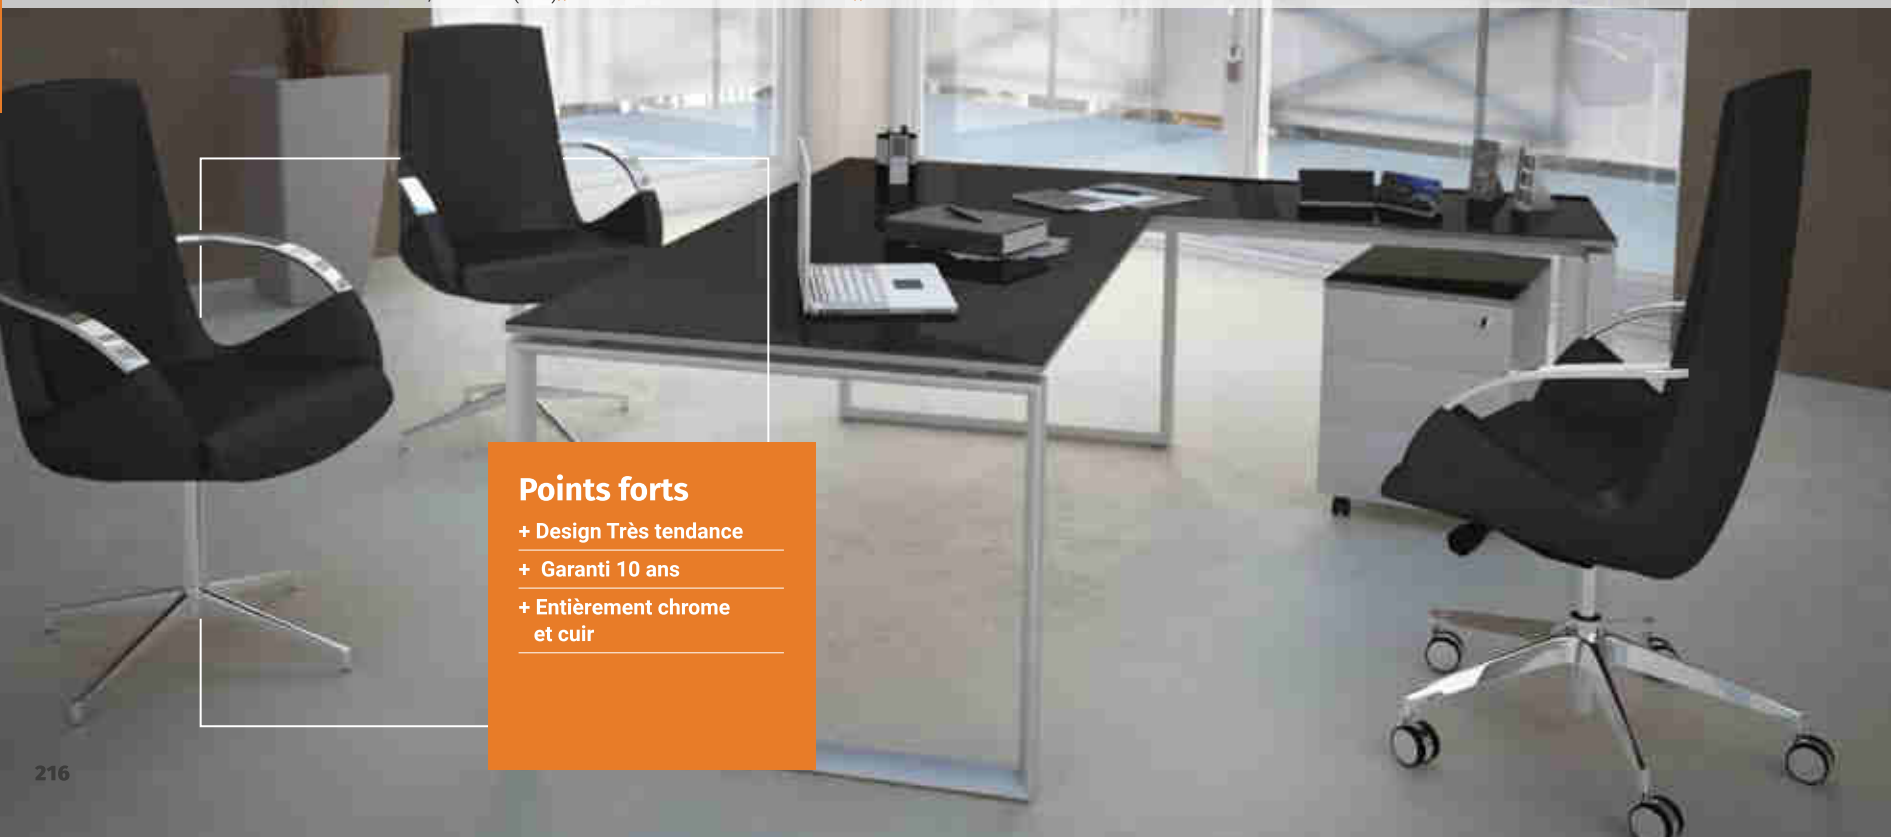

#### 2 coloris de cuir

**998**  
Blanc

**999**  
Noir

▼ Fauteuil haut dossier + 2 fauteuils Visiteur, cuir Noir (999) // GX10000 999 + GX10200 999 x2 // **4525 € HT**