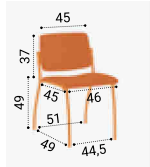

→ Choisissez votre chaise

Modèle Easy 4 pieds

Dossier tissu		Prix HT €	Éco-taxe*
Sans accoudoirs	EYP10 NO	145	0.42
Sans accoudoirs	EYP10 BL ou GA	155	0.42
Avec accoudoirs	EYP60 NO	175	0.45
Avec accoudoirs	EYP60 BL ou GA	185	0.45