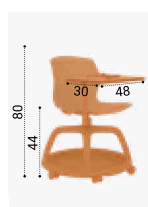

My Frill Conf'		Prix HT €	Éco-taxe*
Sans accoudoirs	FR40GR	395	0.94
Sans accoudoirs + placet tissu	FR45GR	435	0.94