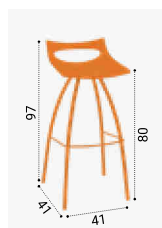

### 3 coloris d'assise

**VERT**  
Light Green

**ORAN**  
Orange

**LINE**  
Linen

+ Assise design et confortable

+ Piètement chromé

Tabouret Pablito		Prix HT €	Éco-taxe*
97 x 41 x 41 cm	PB80	215	0.45

Tabouret Pablito