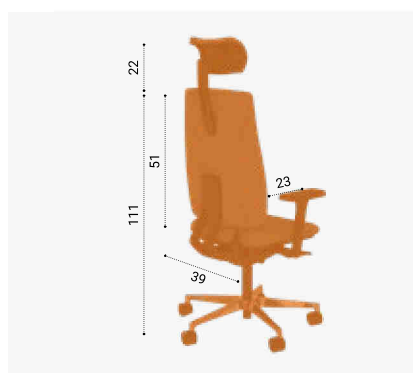

Fauteuil Ergonomique Axion

**Le summum de l'ergonomie.
Un siège conçu pour les plus exigeants.**

- > **Fauteuil ergonomique** grand confort pour un soutien optimal du bassin et du dos.
- > **Mécanisme ergonomique** avec blocage 6 positions, 26° de course d'inclinaison, assise réglable en profondeur, et réglage d'intensité latéral afin de garder dans n'importe quelle position vos pieds au sol.
- > **Réglage indépendant de l'assise** en position négative de 5°.
- > **Accoudoirs avec réglage multi-positions**, réglage en largeur sous l'assise, manchette polyuréthane souple réglable en profondeur avec pivotement à 360° permettant de réduire ou d'augmenter la largeur entre accoudoirs. Largeur entre accoudoirs de 40 à 52cm.
- > **Dossier réglable en hauteur** par crémaillère et réglage de la hauteur d'assise par vérin à gaz.
- > **Tête réglable** en hauteur et inclinaison.
- > **Soutien lombaire gonflable.**
- > **Mousse moelleuse** pour un enveloppement parfait du corps. Mousse assise épaisseur 65 mm pour un confort optimal.
- > **Bas du dossier galbé** sur la hauteur et la largeur pour un soutien parfait du bassin et des reins.

Fauteuil Axion		Prix HT €	Éco-taxe*
	Sans appui-tête AX10	965	1.26
	Avec appui-tête AX20	1050	1.26

+ Options

	Piètement alu poli	Prix HT €
	CH	48
	Roulettes sols durs	Prix HT €
	En remplacement des roulettes standard RD	10

Choisissez vos couleurs

Voir nuancier p.278-279

Coût supplémentaire tissu		Prix HT €
Par produit - Voir nuancier p.278-279		
	Tissu A (inclus dans le prix)	0
	Tissu B (supplément tarifaire)	35
	Tissu C (supplément tarifaire)	75

Composez votre référence

Essentiel	Optionnel	Essentiel
AX20	CH RD	C 86
.01	.02 .03	.04

- 01 Référence de base
- 02 Piètement alu poli
- 03 Roulettes sols durs
- 04 Coloris tissu