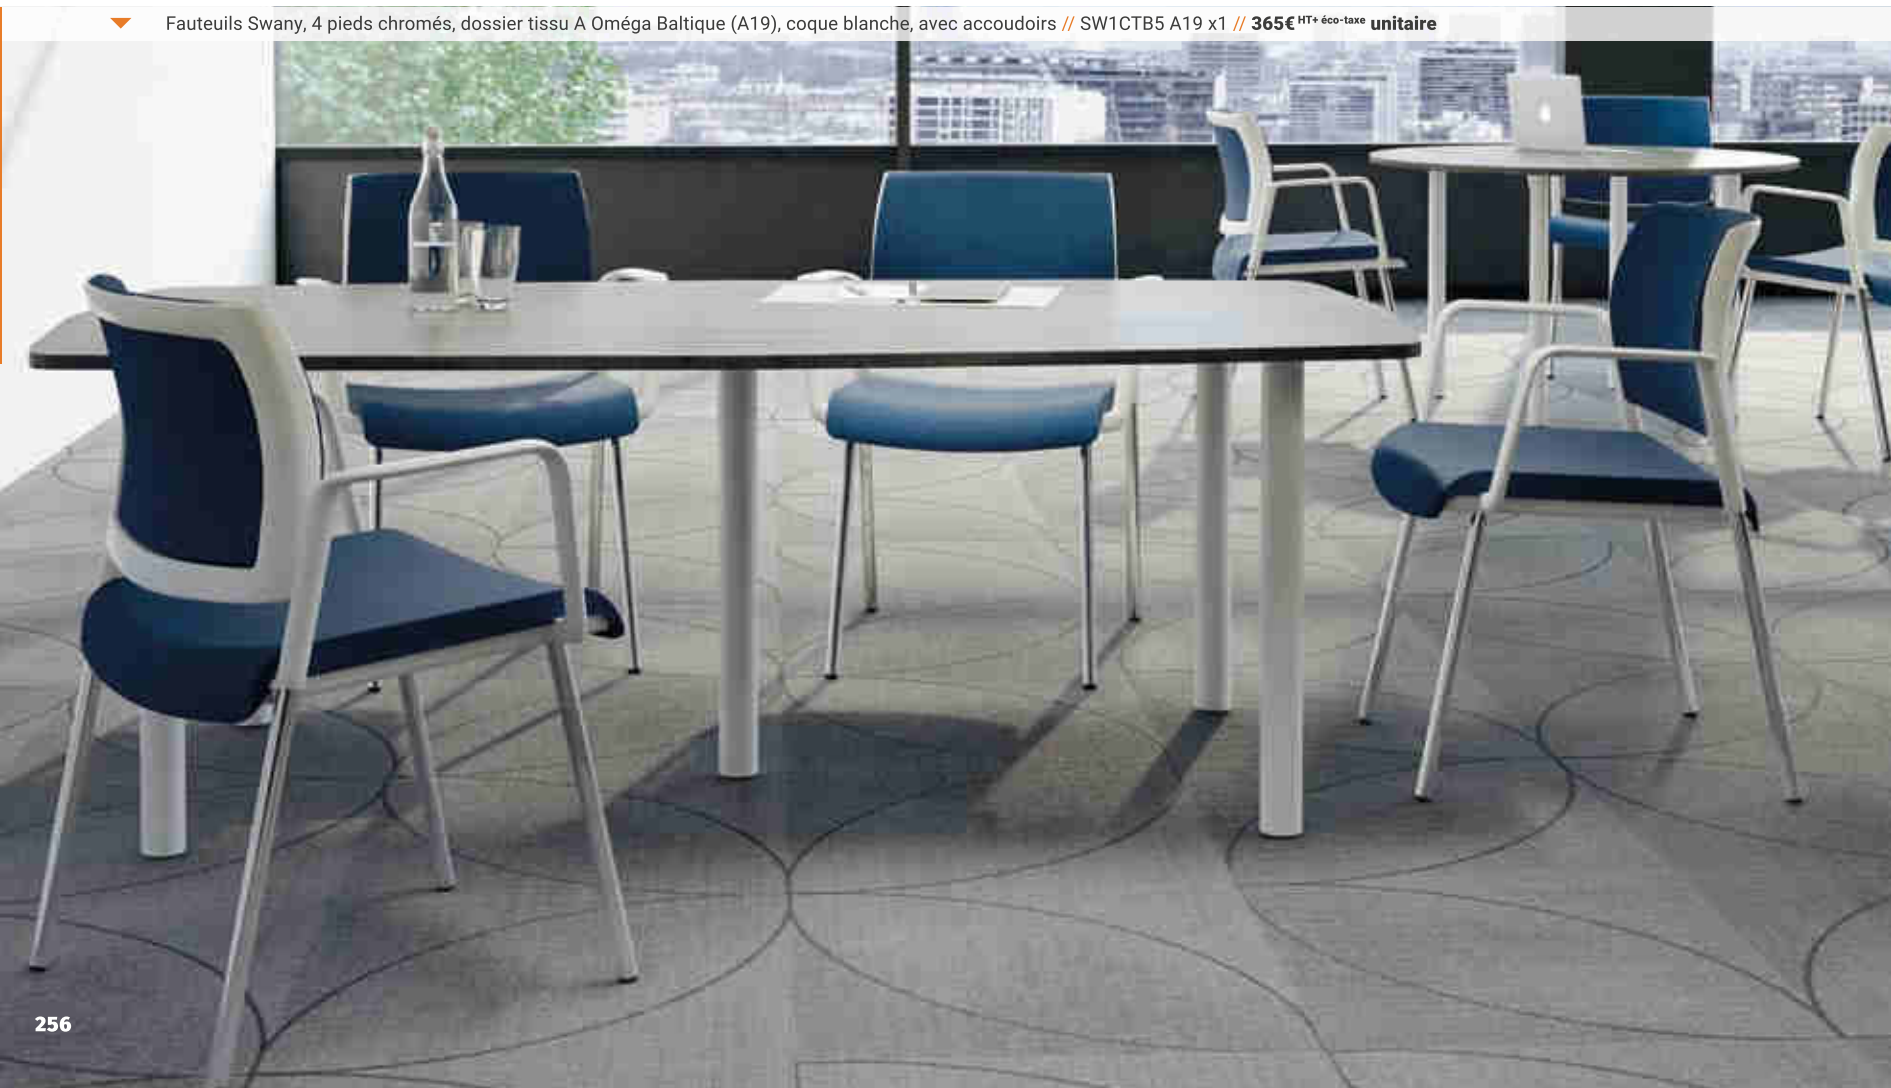

▼ SW7CTB1 A23

Fauteuil **Swany**

Fauteuil **Swany**

Que le ballet commence! Elle a tout pour elle, l'élégance, la grâce, la technique et sa touche personnelle dans le dos.

Voir nuancier
tissus p.278-279

- > **Siège très confortable** avec rembourrage de haute qualité. Mousse injectée.
- > **3 piètements chromés disponibles** : 4 pieds sur patins ou sur roulettes et luge.
- > **2 finitions de tissu possibles** :
  Dossier tissu avec coque noire ou blanche
  Dossier résille noire ou blanche avec coque assortie
- > **Avec ou sans accoudoirs** assortis à la coque
- > **Empilable par 6.**

▼ Fauteuils Swany, 4 pieds chromés, dossier tissu A Oméga Baltique (A19), coque blanche, avec accoudoirs // SW1CTB5 A19 x1 // **365€** HT+éco-taxe **unitaire**