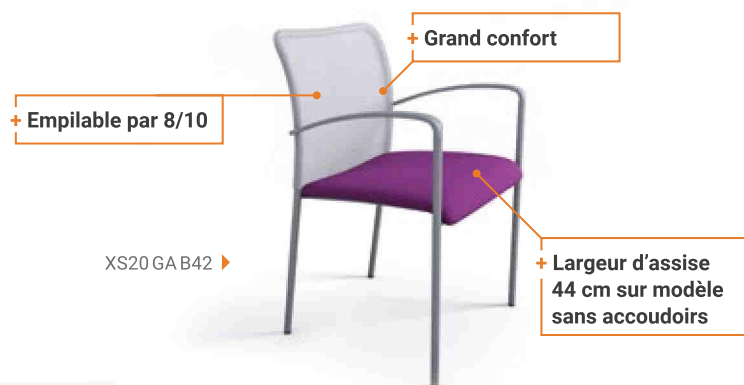

Chaise XS Séries Résille

Un confort indiscutable. Un dossier résille vient aérer la structure et apporter l'originalité du bicolore.

Voir nuancier
tissus p.278-279

- > **Piètement 4 pieds** coloris Gris Alu (GA) ou Noir (NO).
- > **Dossier en résille** noire ou blanche avec ou sans accoudoirs.
- > **Empilable** par 8/10.

Dossier Résille noire		Prix HT €	Éco-taxe*
Sans accoudoirs	XS50 GA ou NO	135	0.31
Avec accoudoirs	XS10 GA ou NO	150	0.40

Dossier Résille blanche		Prix HT €	Éco-taxe*
Sans accoudoirs	XS60 GA ou NO	135	0.31
Avec accoudoirs	XS20 GA ou NO	150	0.40

+ Options

Coût supplémentaire assise tissu Prix HT €

Modèle dossier résille - Par produit - Voir nuancier p.278-279

Tissu A (inclus dans le prix)	0
Tissu B (supplément tarifaire)	12
Tissu C (supplément tarifaire)	35

Chaise XS Séries Tissu

Installez-vous, vous êtes bien ! Le tissu crée un lien entre le dossier et l'assise, une autre impression de douceur.