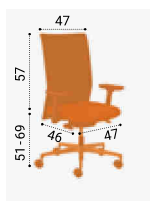

➔ Choisissez votre fauteuil

Fauteuil résille noire

Sans accoudoirs - Piètement noir

Synchrone Plus LVNOP00 **Prix HT €** **385** **Éco-taxe*** 1.15