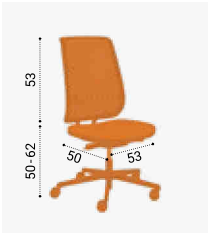

→ Choisissez votre fauteuil

Soutien lombaire standard		Prix HT €	Éco-taxe*
Dossier résille, sans accoudoirs			
Résille noire	OLNOP00NO	375	1.12
Résille rouge	OLROP00NO	375	1.12
Résille verte	OLVEP00NO	375	1.12
Résille grise	OLGRP00NO	375	1.12
Résille bleue	OLBEP00NO	375	1.12