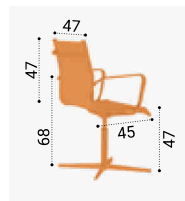

▼ SU810 BL

▼ SU700 BL