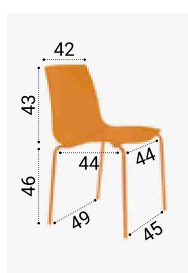

5 coloris tendance