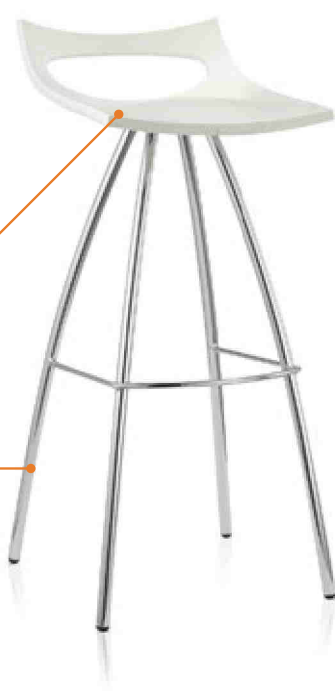

### 3 coloris d'assise

**VERT**  
Light Green

**ORAN**  
Orange

**LINE**  
Linen

+ Assise design et confortable

+ Piètement chromé

Tabouret Pablito		Prix HT €	Éco-taxe*
97 x 41 x 41 cm	PB80	215	0.45

Tabouret Pablito