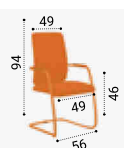

VS700 CH B41 ▶