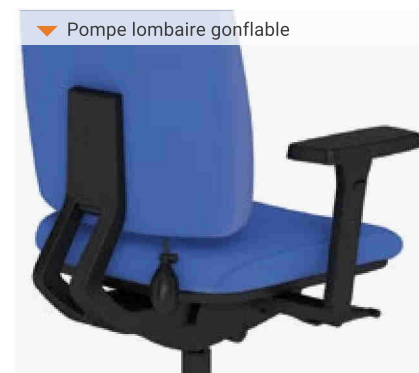

Fauteuil Ergonomique Axion

**Le summum de l'ergonomie.
Un siège conçu pour les plus exigeants.**

- > **Fauteuil ergonomique** grand confort pour un soutien optimal du bassin et du dos.
- > **Mécanisme ergonomique** avec blocage 6 positions, 26° de course d'inclinaison, assise réglable en profondeur, et réglage d'intensité latéral afin de garder dans n'importe quelle position vos pieds au sol.
- > **Réglage indépendant de l'assise** en position négative de 5°.
- > **Accoudoirs avec réglage multi-positions**, réglage en largeur sous l'assise, manchette polyuréthane souple réglable en profondeur avec pivotement à 360° permettant de réduire ou d'augmenter la largeur entre accoudoirs. Largeur entre accoudoirs de 40 à 52cm.
- > **Dossier réglable en hauteur** par crémaillère et réglage de la hauteur d'assise par vérin à gaz.
- > **Tête réglable** en hauteur et inclinaison.
- > **Soutien lombaire gonflable.**
- > **Mousse moelleuse** pour un enveloppement parfait du corps. Mousse assise épaisseur 65 mm pour un confort optimal.
- > **Bas du dossier galbé** sur la hauteur et la largeur pour un soutien parfait du bassin et des reins.

Fauteuil Axion		Prix HT €	Éco-taxe*
	Sans appui-tête AX10	965	1.26
	Avec appui-tête AX20	1050	1.26

+ Options

	Piètement alu poli	Prix HT €
	CH	48
	Roulettes sols durs	Prix HT €
	En remplacement des roulettes standard RD	10

Choisissez vos couleurs

Voir nuancier p.278-279

Coût supplémentaire tissu		Prix HT €
Par produit - Voir nuancier p.278-279		
	Tissu A (inclus dans le prix)	0
	Tissu B (supplément tarifaire)	35
	Tissu C (supplément tarifaire)	75

Composez votre référence

Essentiel	Optionnel	Essentiel
AX20	CH RD	C 86
.01	.02 .03	.04

- 01 Référence de base
- 02 Piètement alu poli
- 03 Roulettes sols durs
- 04 Coloris tissu