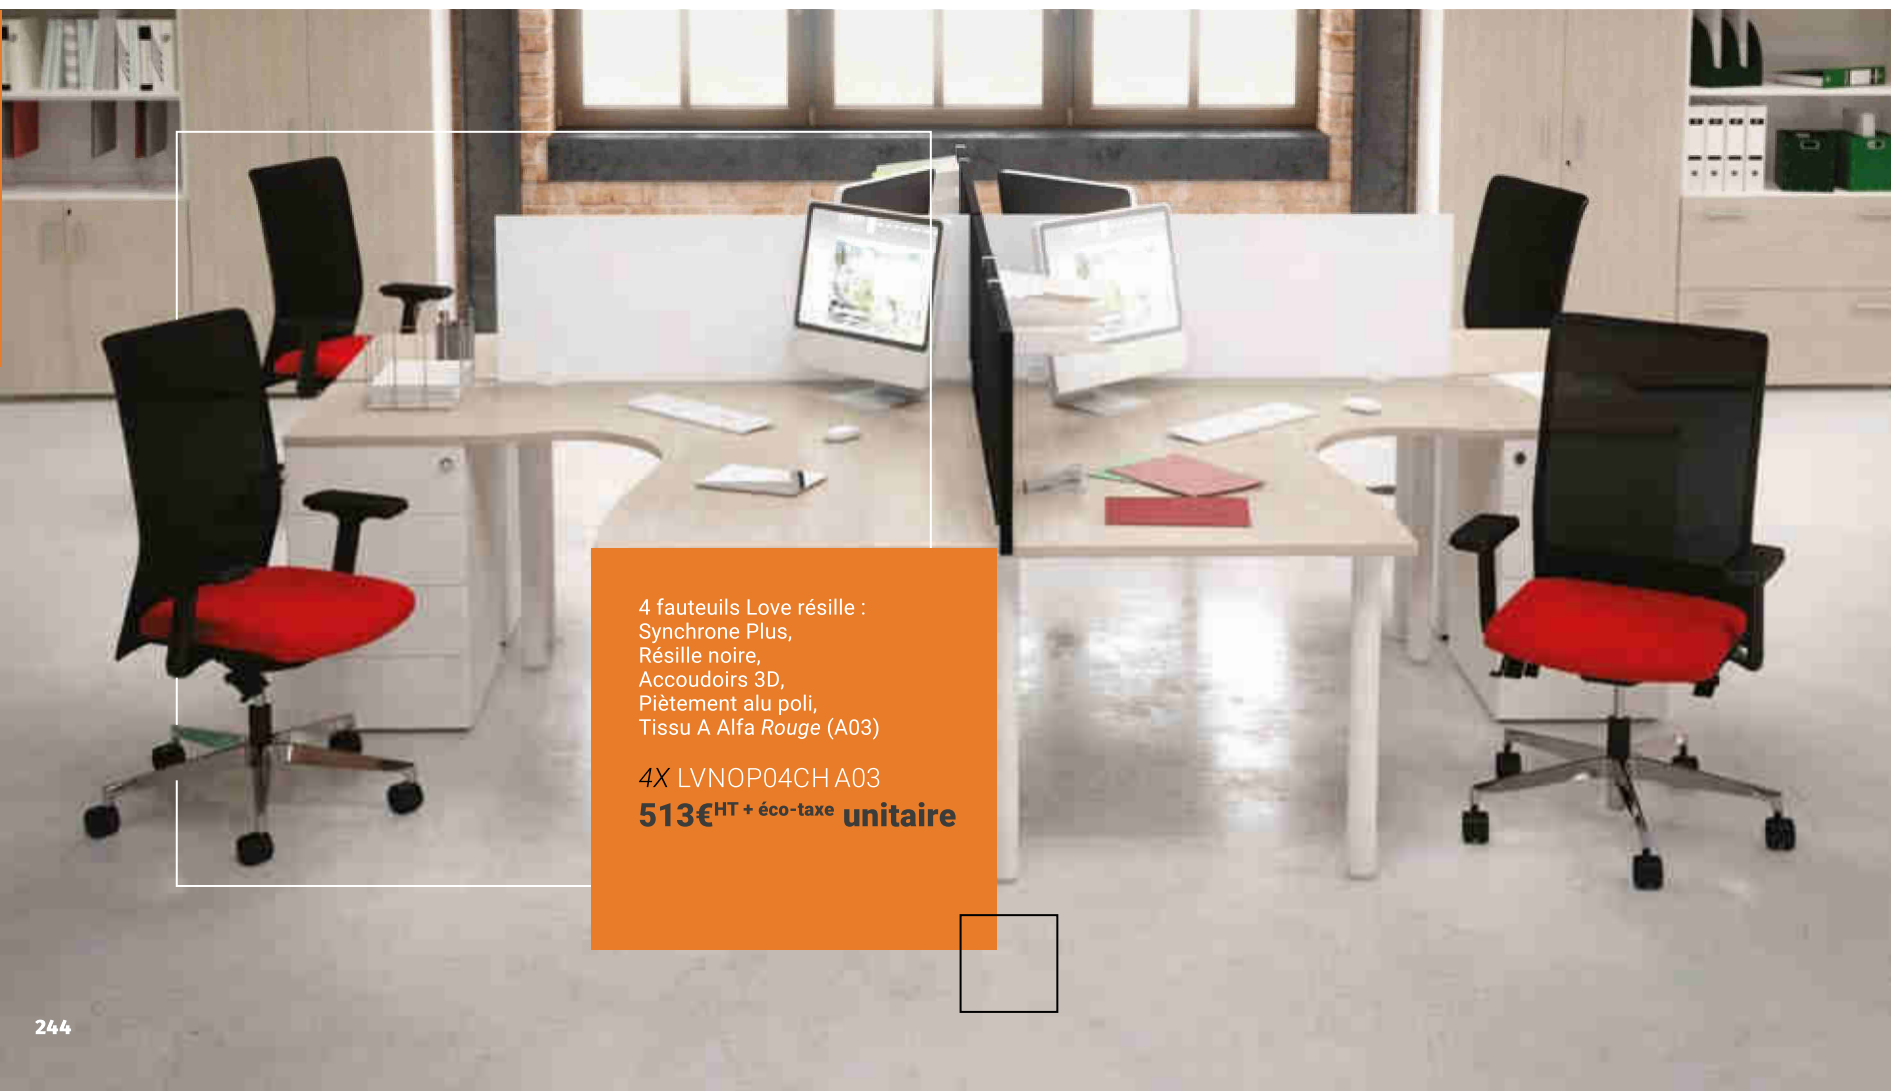

## Fauteuil **Love Résille**

*Le cœur a ses raisons!  
La résille permet d'accentuer  
le style avec une assise colorée.*

LVNOP04NO A20 ▲

LVNOP04CHA17 ▶

- > Fauteuil haut dossier résille noire avec soutien lombaire réglable en hauteur.
- > Mécanisme **Synchrone Plus** avec réglage latéral de l'intensité et réglage de la profondeur d'assise.
- > Réglage de la hauteur d'assise par vérin à gaz.