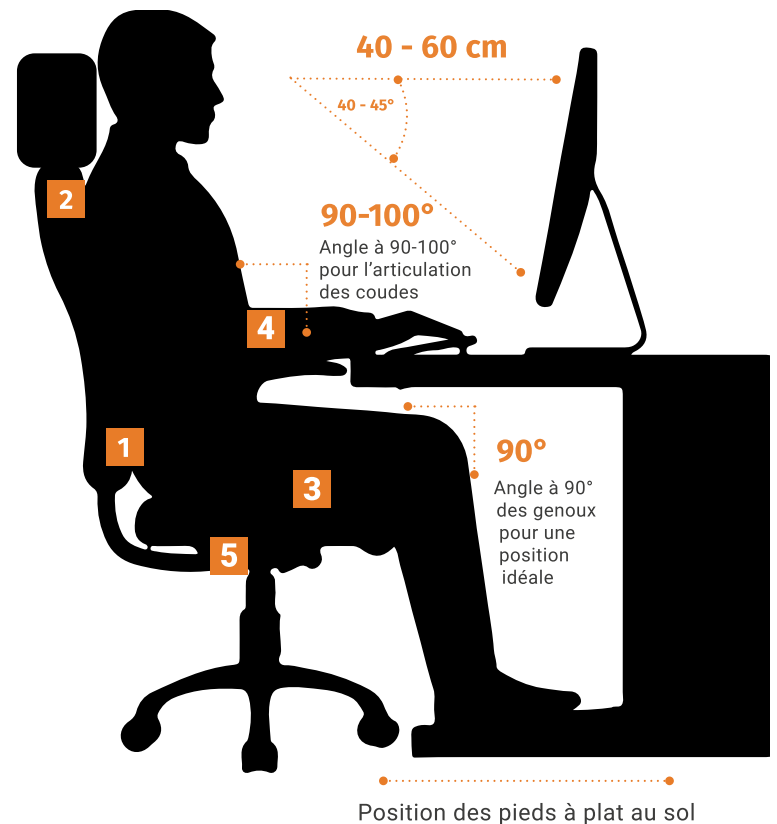

## L'ergonomie

### Qu'est-ce que c'est ?

**"L'ergonomie est l'étude quantitative et qualitative du travail dans l'entreprise, visant à améliorer les conditions de travail et à accroître la productivité."**

La biomécanique relie la physiologie (la circulation sanguine et l'alimentation des muscles et des articulations) à la mécanique (les forces exercées sur les muscles et l'appareil locomoteur). C'est grâce à la mécanique qu'aujourd'hui nous comprenons mieux la résistance aux forces des appareils ligamentaux et que nous avons pu prouver qu'une sollicitation statique du corps est néfaste.

▲ Le Fauteuil ergonomique Axion, à découvrir p.220

Position des pieds à plat au sol

#### Comment régler et s'asseoir sur son siège

- 1 Bien s'asseoir au fond du siège et appuyer le dos sur le dossier.
- 2 Régler la hauteur du dossier ou l'ajuster au niveau du soutien lombaire
- 3 Régler la hauteur d'assise pour que les pieds reposent à plat au sol
- 4 Régler la hauteur des accoudoirs - soulage la charge supportée par les disques vertébraux et diminue les tensions au niveau des omoplates et du cou
- 5 Régler le mécanisme d'inclinaison du dossier en fonction de votre poids