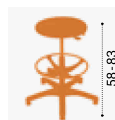

Tabouret sur patins avec repose-pieds	Prix HT €	Éco-taxe*
Assise tissu TB3DS	185	0.50