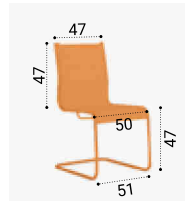

▼ SU810 BL

▼ SU700 BL