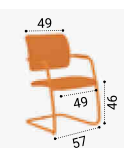

Haut dossier - VS700		Prix HT €	Éco-taxe*
Piètement Gris Alu (GA) ou Chromé (CH)	VS700 GA ou CH	285	0.70
Piètement Blanc (BL)	VS700 BL	295	0.70