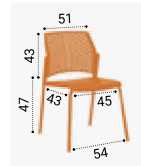

→ Choisissez votre chaise

Chaise polypropylène

		Prix HT €	Éco-taxe*
Sans accoudoirs	SP20NO	95	0.28
Sans accoudoirs	SP20GA	100	0.28
Avec accoudoirs	SP22NO	128	0.38
Avec accoudoirs	SP22GA	133	0.38