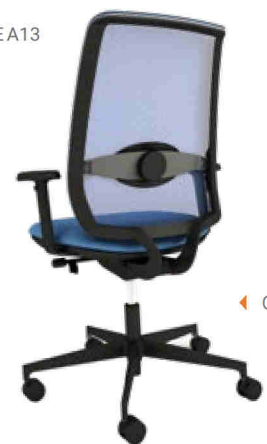

*montant de l'Éco-contribution en € HT - susceptible de changements