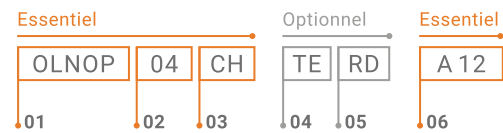

✎ Composez votre référence

01. Référence de base
02. Accoudoirs
03. Piètement
04. Têteière
05. Roulettes sols durs
06. Coloris tissu