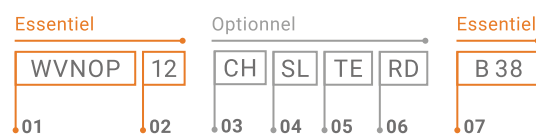

- 01 Référence de base
- 02 Accoudoirs
- 03 Piètement alu poli
- 04 Soutien lombaire renforcé
- 05 Têteière
- 06 Roulettes sols durs
- 07 Coloris tissu

*montant de l'Éco-contribution en € HT - susceptible de changements