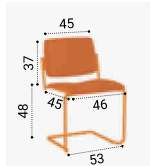

Modèle Easy luge

Dossier tissu		Prix HT €	Éco-taxe*
Sans accoudoirs	EYL10 NO	190	0.42
Sans accoudoirs	EYL10 BL ou GA	200	0.42
Avec accoudoirs	EYL60 NO	220	0.45
Avec accoudoirs	EYL60 BL ou GA	230	0.45